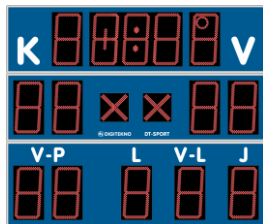

langattoman yhteyden kantavuus 100-120m

asennus seinään, pylvääseen tai kehiin

DT-SPORT® pesäpallon tulostaulujen asennustapoja

DT-SPORT® 14610

pesäpallon tulostaulu

langattomana tai kaapeliyhteydellä

numerokorkeus 60 cm

mitat 304(l) x 80(k) x 8,6(s) cm, paino 120 kg

ohjaus DT-SPORT 40 toimitsijapääteellä

sisältää kello-lämpötilatoiminnon

asennus seinään, pylvääseen tai kehiin

Mitä tulostaulun näytöt kertovat?

1. Jaksovoitot / kotijoukkue
2. Pelattava jakso
3. Jaksovoitot / vierasjoukkue
4. Juoksut / kotijoukkue
5. Palot
6. Juoksut / vierasjoukkue
7. Vuoropari
8. Vuorossa oleva lyöjä
9. Viimeisin lyöjä
10. Jokeripelaaja