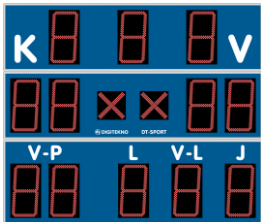

pesäpallon tulostaulut

DT-SPORT® 12401

pesäpallon tulostaulu

langattomana tai kaapeliyhteydellä

numerokorkeus 40 cm

mitat 209(l) x 179(k) x 8,6(s) cm, paino 80 kg

ohjaus DT-SPORT 40 toimitsijapäätteellä

langattoman yhteyden kantavuus 100-120m

asennus seinään, pylvääseen tai kehiin

DT-SPORT® 12601

pesäpallon tulostaulu

langattomana tai kaapeliyhteydellä

numerokorkeus 60 cm

mitat 304(l) x 260(k) x 8,6(s) cm, paino 120 kg

ohjaus DT-SPORT 40 toimitsijapäätteellä

langattoman yhteyden kantavuus 100-120m

asennus seinään, pylvääseen tai kehiin

DT-SPORT® pesäpallon tulostaulujen asennustapoja

DT-SPORT® 14610

pesäpallon tulostaulu

langattomana tai kaapeliyhteydellä

numerokorkeus 60 cm

mitat 304(l) x 80(k) x 8,6(s) cm, paino 120 kg

ohjaus DT-SPORT 40 toimitsijapääteellä

sisältää kello-lämpötilatoiminnon

asennus seinään, pylvääseen tai kehiin

Mitä tulostaulun näytöt kertovat?

1. Jaksovoitot / kotijoukkue
2. Pelattava jakso
3. Jaksovoitot / vierasjoukkue
4. Juoksut / kotijoukkue
5. Palot
6. Juoksut / vierasjoukkue
7. Vuoropari
8. Vuorossa oleva lyöjä
9. Viimeisin lyöjä
10. Jokeripelaaja