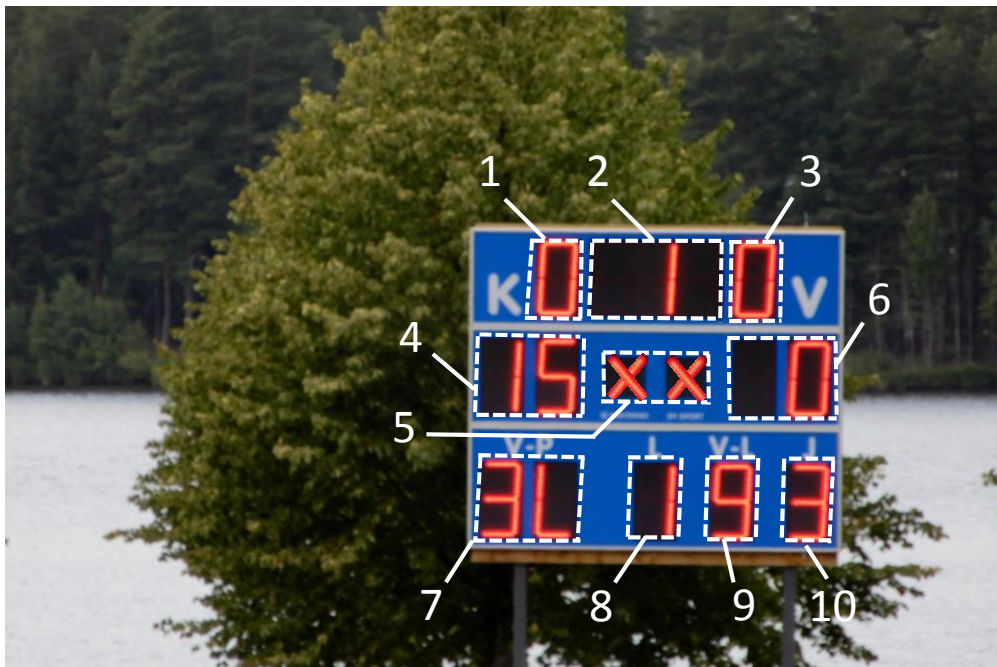

mitat 304(l) x 80(k) x 8,6(s) cm, paino 120 kg

ohjaus DT-SPORT 40 toimitsijapääteellä

sisältää kello-lämpötilatoiminnon

asennus seinään, pylvääseen tai kehiin

Mitä tulostaulun näytöt kertovat?

1. Jaksovoitot / kotijoukkue
2. Pelattava jakso
3. Jaksovoitot / vierasjoukkue
4. Juoksut / kotijoukkue
5. Palot
6. Juoksut / vierasjoukkue
7. Vuoropari
8. Vuorossa oleva lyöjä
9. Viimeisin lyöjä
10. Jokeripelaaja